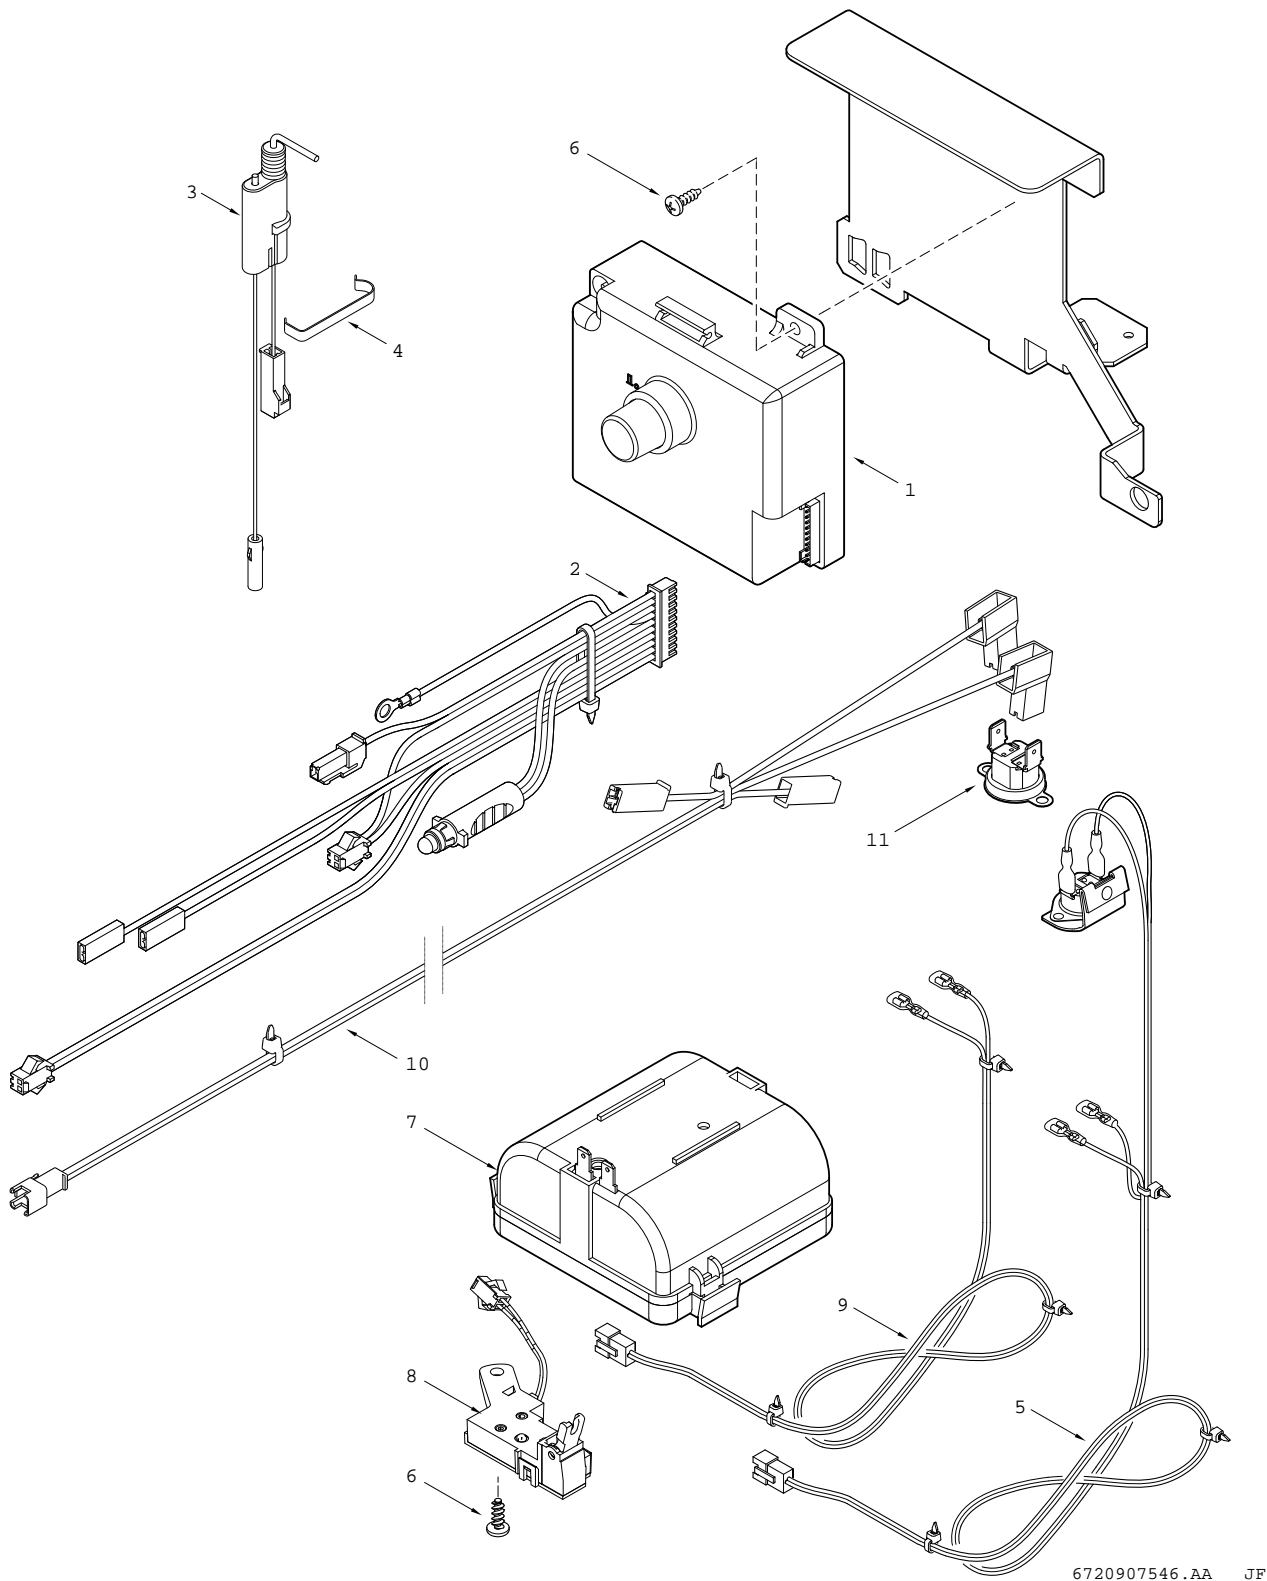

# Lista de repuestos

6720902100.AB JF

Cuerpo de agua (poliamida)

WR 11/14/16/17-2 B...

**5**

Lista de repuestos

Unidad de encendido

WR 11/14/16/17-2 B...