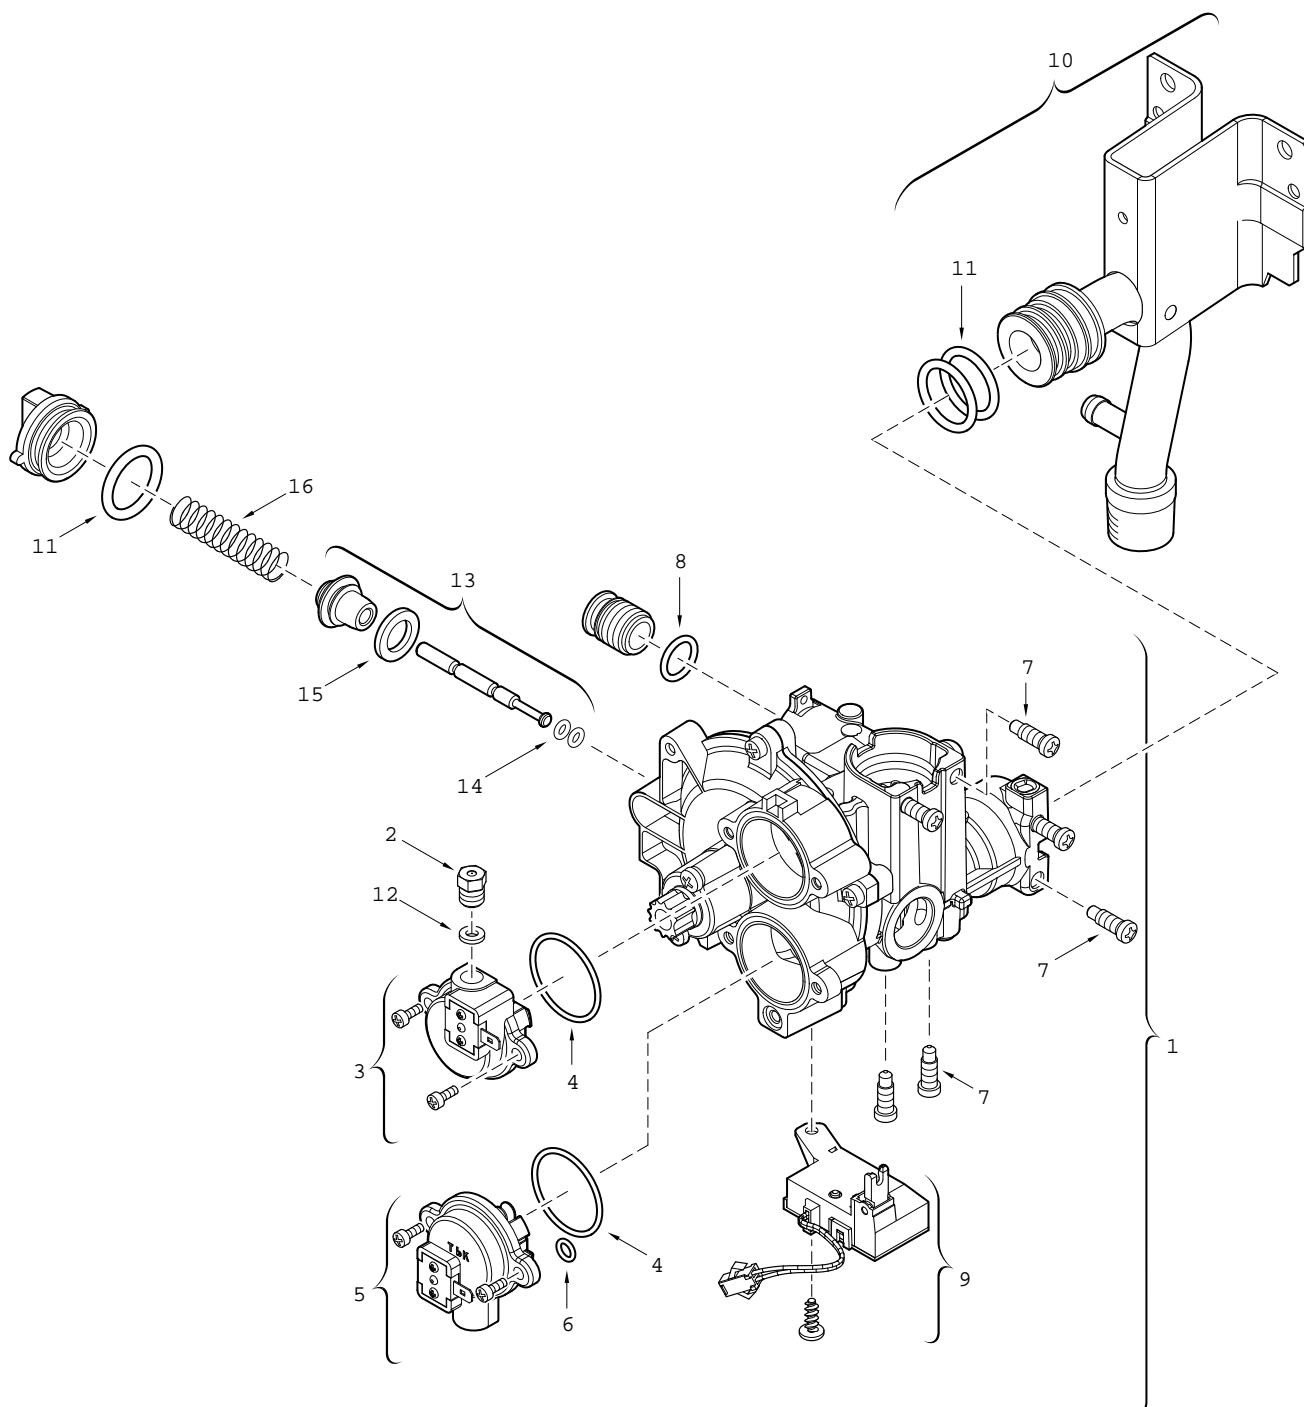

# Lista de repuestos

6720902571 .AB. JF

Cuerpo de gas

WR 11/14/16/17-2 B...

4