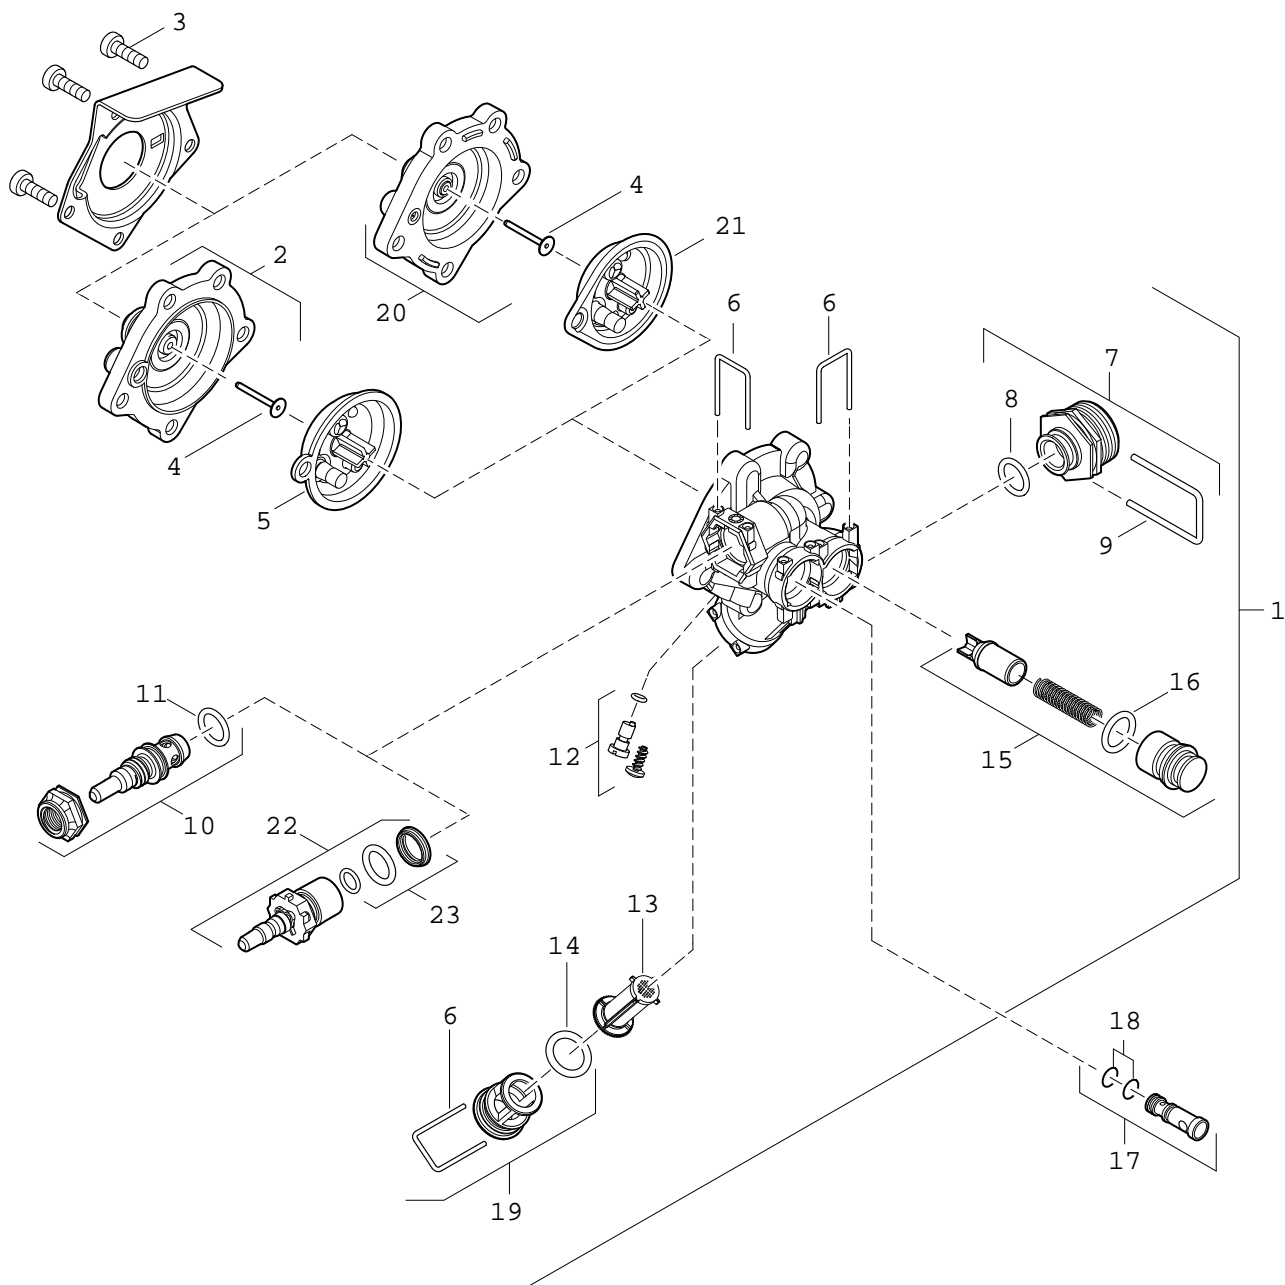

Lista de repuestos

6720902100.AB JF

Cuerpo de agua (poliamida)

WR 11/14/16/17-2 B...

5